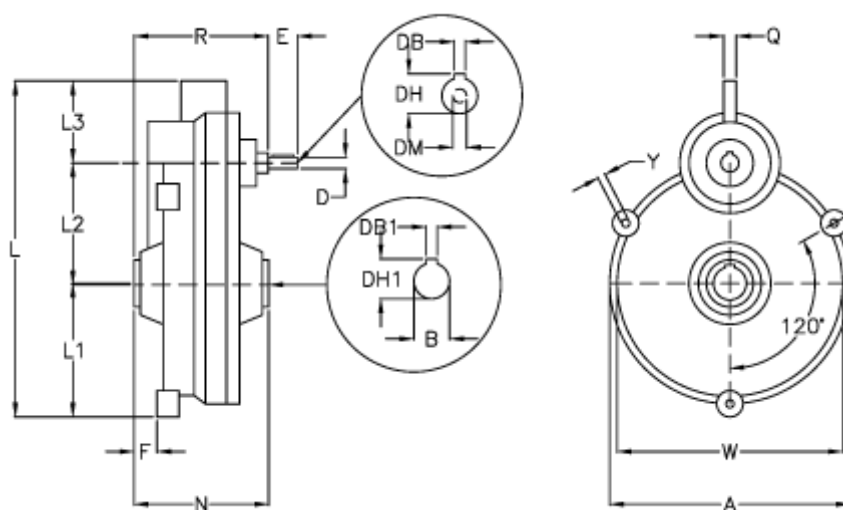

Varenummer: 29480301270  
 Beskrivelse: Akselgear TA 30  $i=12,7$   
 ekskl. Smøremiddel

## Mål

|            |         |          |           |        |
|------------|---------|----------|-----------|--------|
| a          | = 265   | DM = M6  | Q         | = 15   |
| B          | = 30    | E = 40   | R         | = 113  |
| B1         | = 8     | F = 21   | Vægt (kg) | = 16.7 |
| Betegnelse | = TA 30 | L = 347  | W         | = 232  |
| DB         | = 5     | I1 = 135 | Y         | = M10  |
| DH         | = 18.2  | I2 = 125 |           |        |
| DH1        | = 33    | I3 = 87  |           |        |
| D h6       | = 16    | N = 110  |           |        |